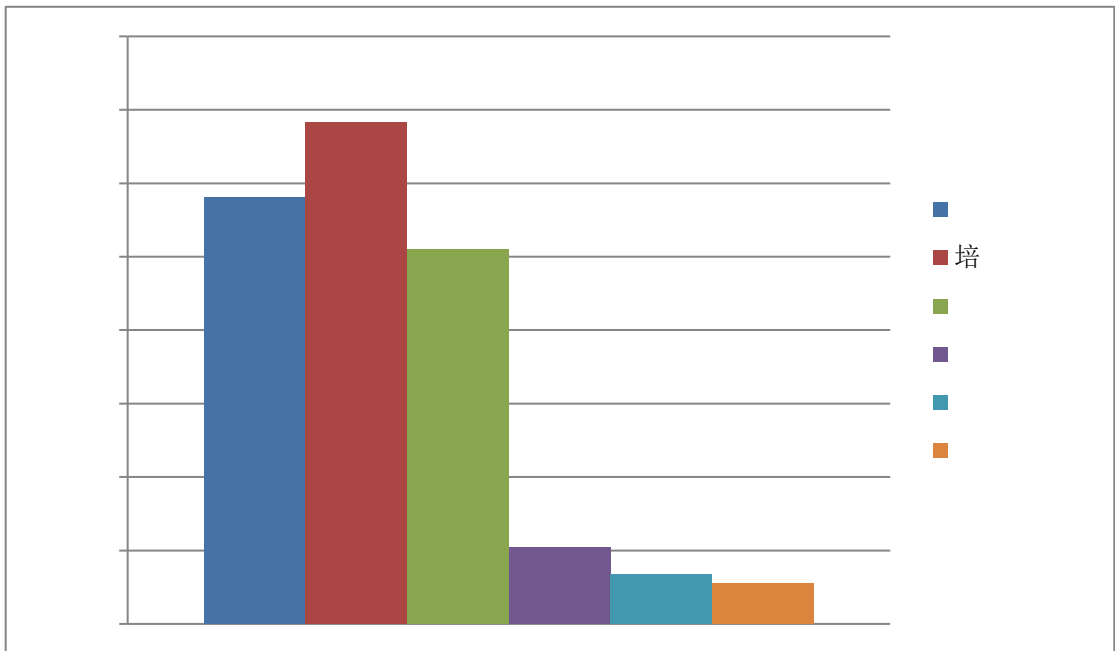

事 比 培 不

1 2019 比

2 2019 比 平织

比

哈尔滨远东理工大学
Harbin Far East Institute of Technology

比为 (

(

哈尔滨远东理工大学
Harbin Far East Institute of Technology