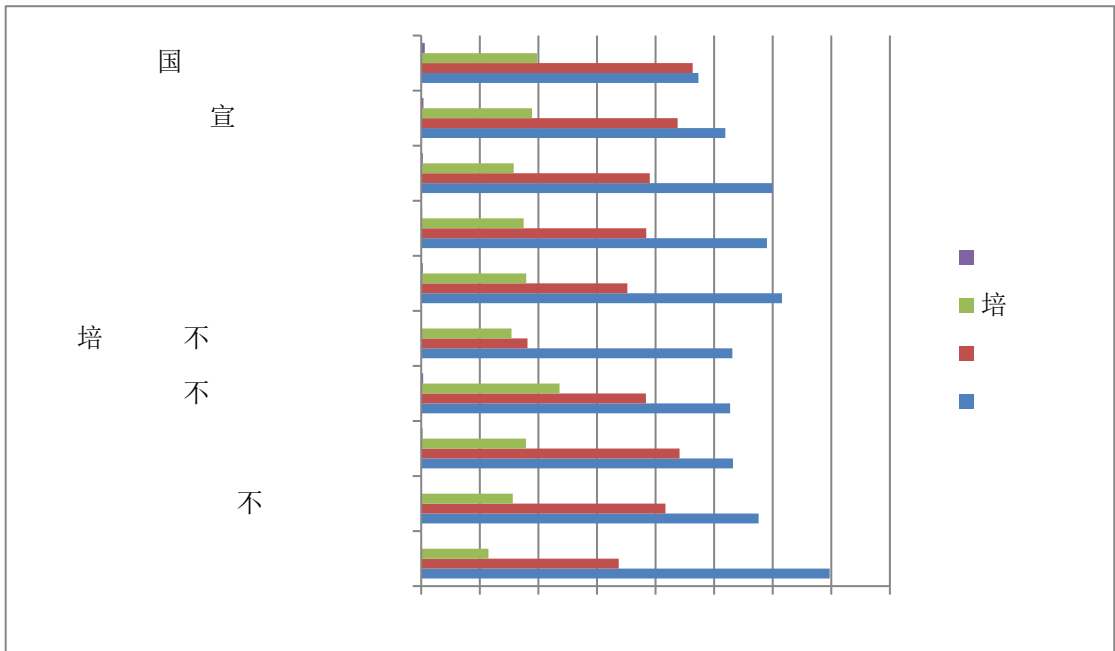

事 比 培 不

1 2019 比

2 2019 比 平织

比

哈尔滨远东理工大学
Harbin Far East Institute of Technology

比为 (

(

哈尔滨远东理工大学
Harbin Far East Institute of Technology