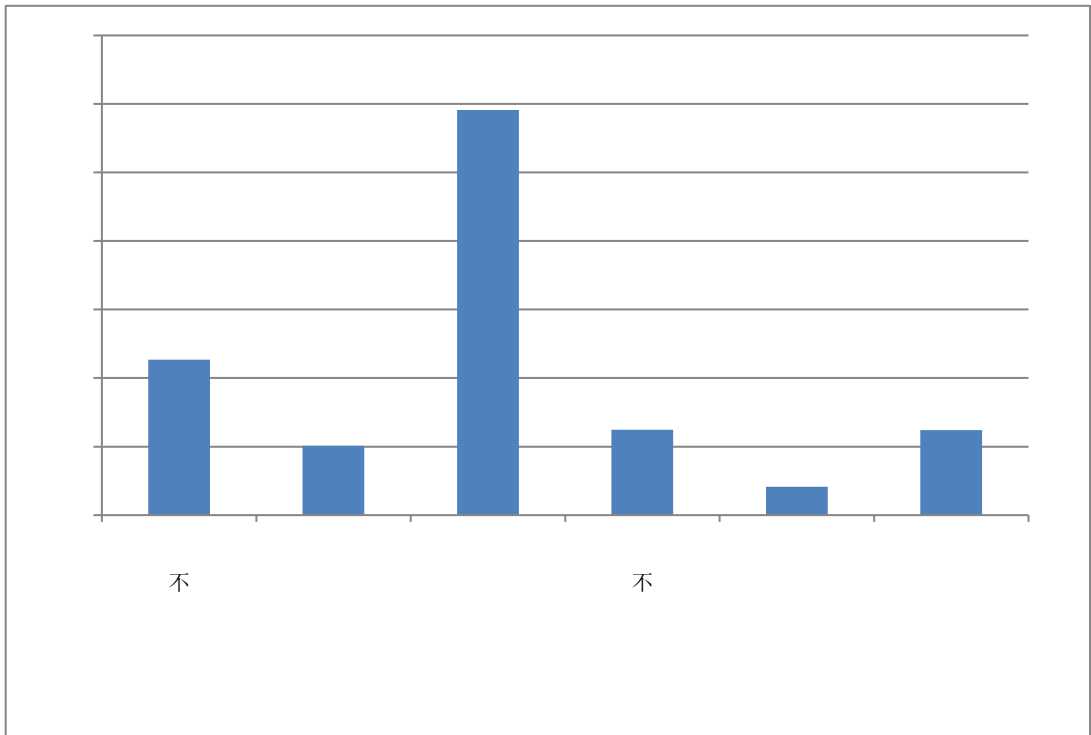

事 比 培 不

1 2019 比

2 2019 比 平织

比

哈尔滨远东理工大学
Harbin Far East Institute of Technology

比为 (

(

哈尔滨远东理工大学
Harbin Far East Institute of Technology