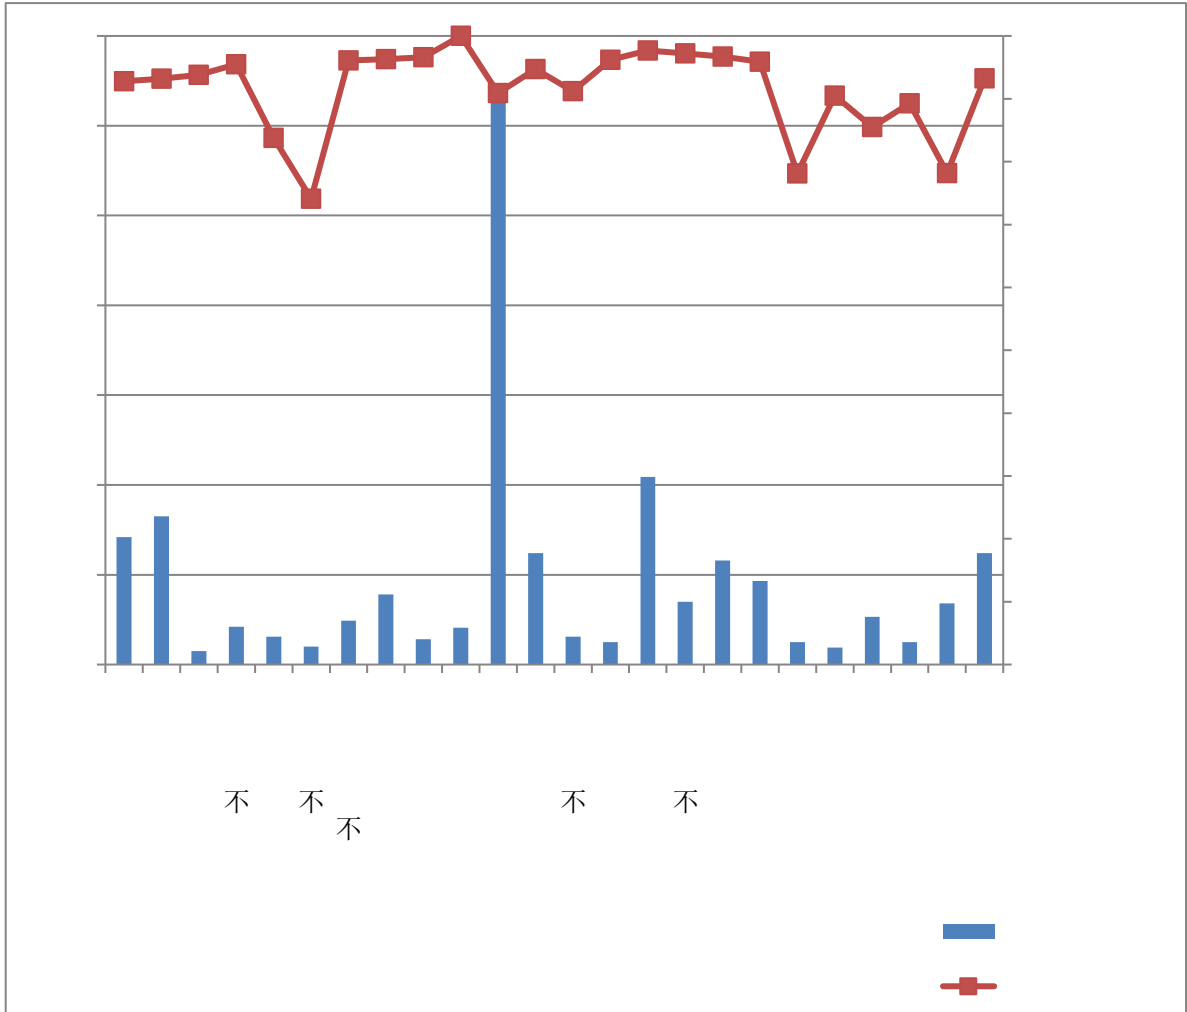

事 比 培 不

1 2019 比

2 2019 比 平织

比

哈尔滨远东理工大学
Harbin Far East Institute of Technology

比为 (

(

哈尔滨远东理工大学
Harbin Far East Institute of Technology