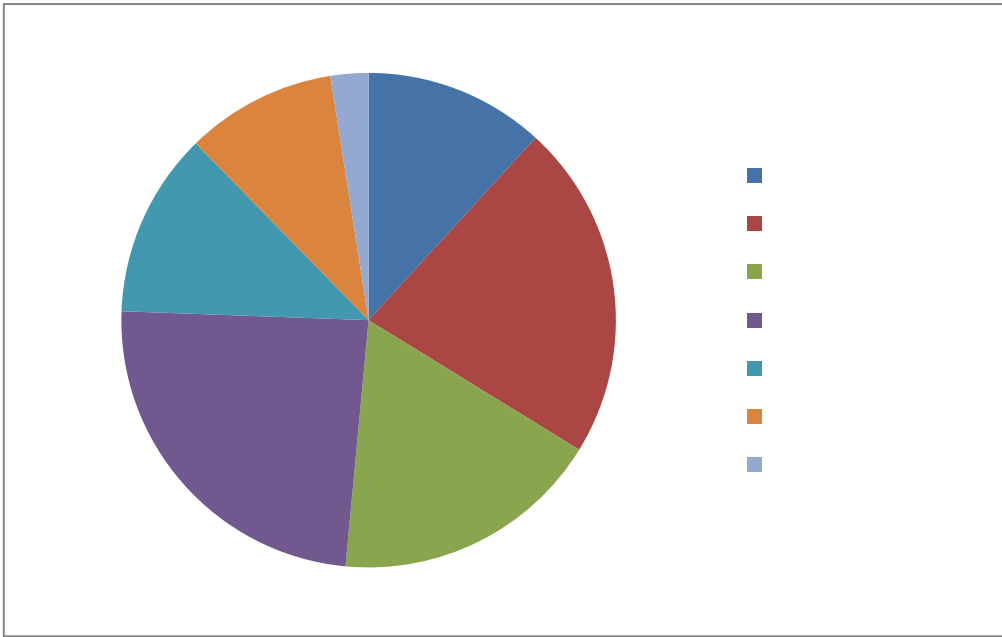

事 比 培 不

1 2019 比

2 2019 比 平织

比

哈尔滨远东理工大学
Harbin Far East Institute of Technology

比为 (

(

哈尔滨远东理工大学
Harbin Far East Institute of Technology