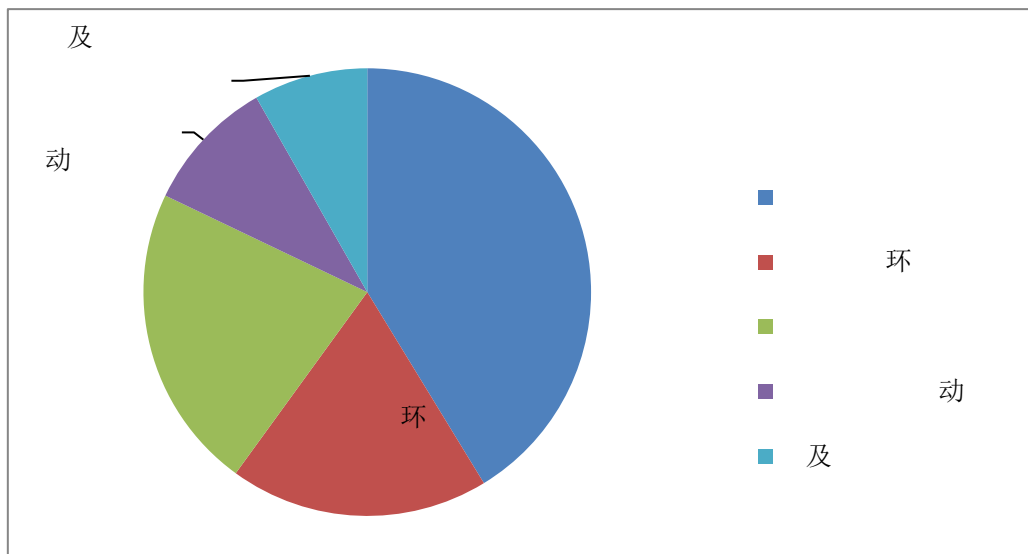

事 比 培 不

1 2019 比

2 2019 比 平织

比

哈尔滨远东理工大学
Harbin Far East Institute of Technology

比为 (

(

哈尔滨远东理工大学
Harbin Far East Institute of Technology