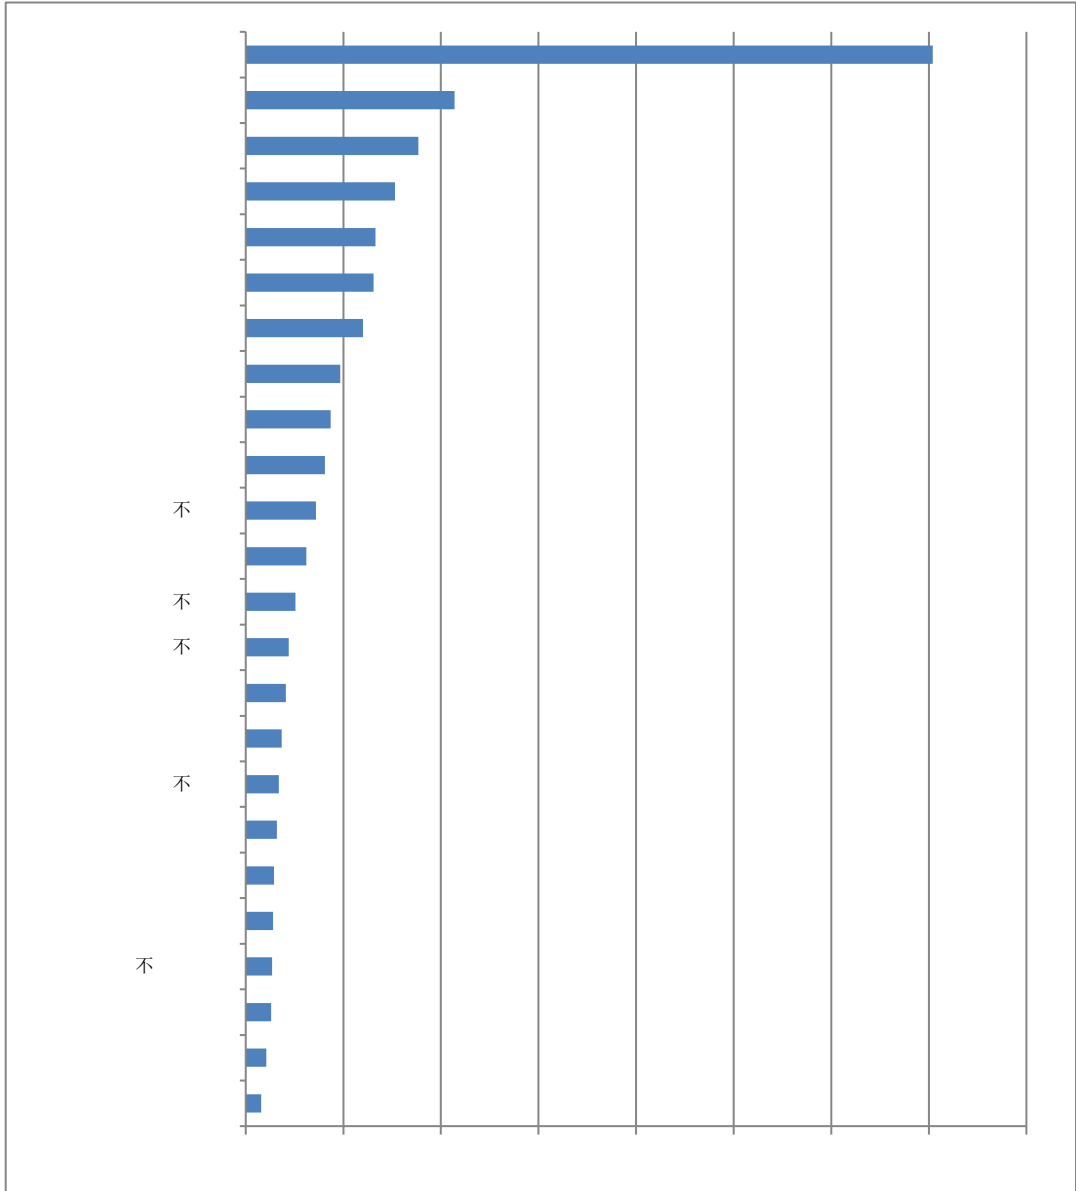

哈尔滨远东理工学院
Harbin Far East Institute of Technology

哈尔滨远东理工大学
Harbin Far East Institute of Technology

哈尔滨远东理工大学
Harbin Far East Institute of Technology

哈尔滨远东理工大学
Harbin Far East Institute of Technology

哈尔滨远东理工大学
Harbin Far East Institute of Technology

事 比 培 不

1 2019 比

2 2019 比 平织

比

哈尔滨远东理工大学
Harbin Far East Institute of Technology

比为 (

(

哈尔滨远东理工大学
Harbin Far East Institute of Technology