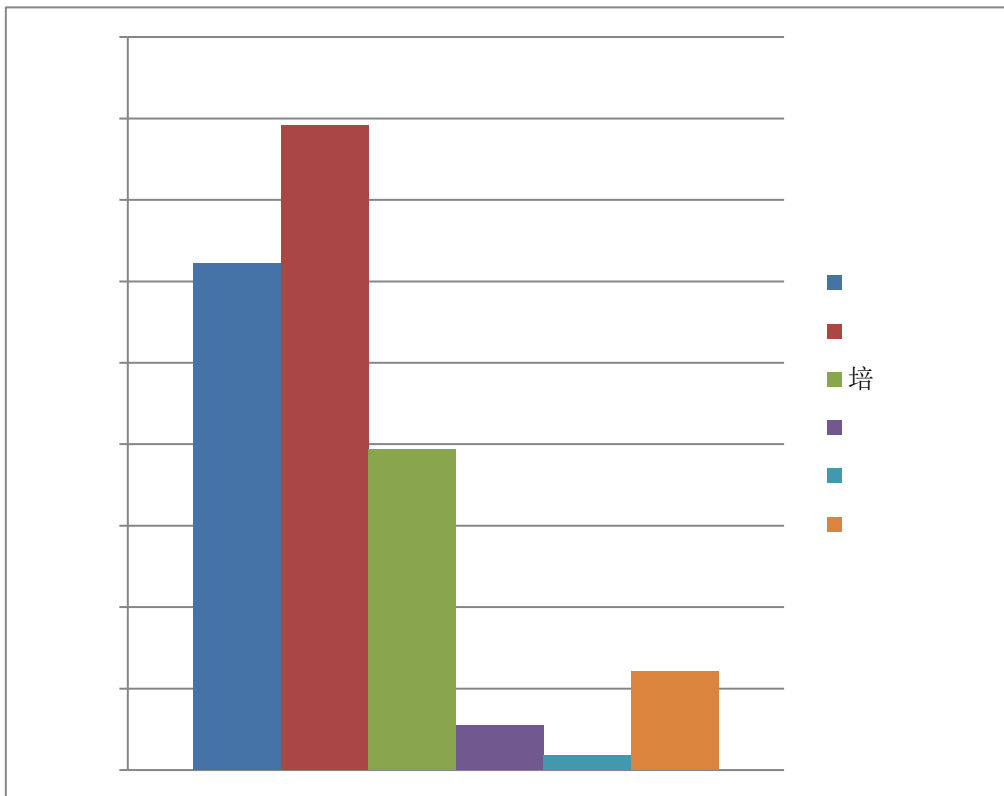

事 比 培 不

1 2019 比

2 2019 比 平织

比

哈尔滨远东理工大学
Harbin Far East Institute of Technology

比为 (

(

哈尔滨远东理工大学
Harbin Far East Institute of Technology