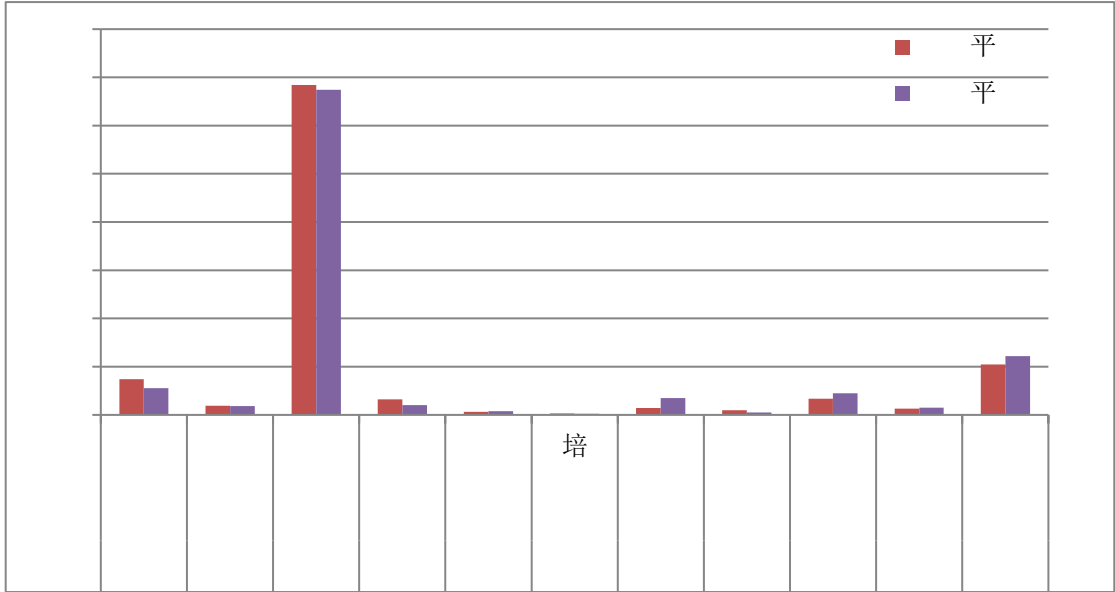

事 比 培 不

1 2019 比

2 2019 比 平织

比

哈尔滨远东理工大学
Harbin Far East Institute of Technology

比为 (

(

哈尔滨远东理工大学
Harbin Far East Institute of Technology