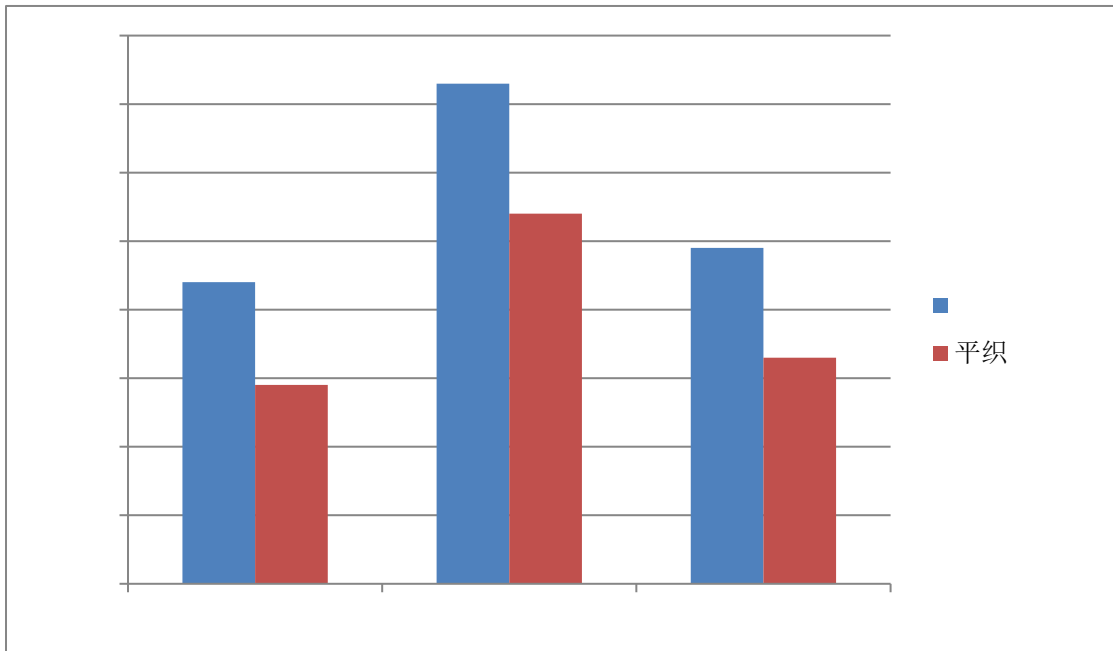

事 比 培 不

1 2019 比

2 2019 比 平织

比

哈尔滨远东理工大学
Harbin Far East Institute of Technology

比为 (

(

哈尔滨远东理工大学
Harbin Far East Institute of Technology