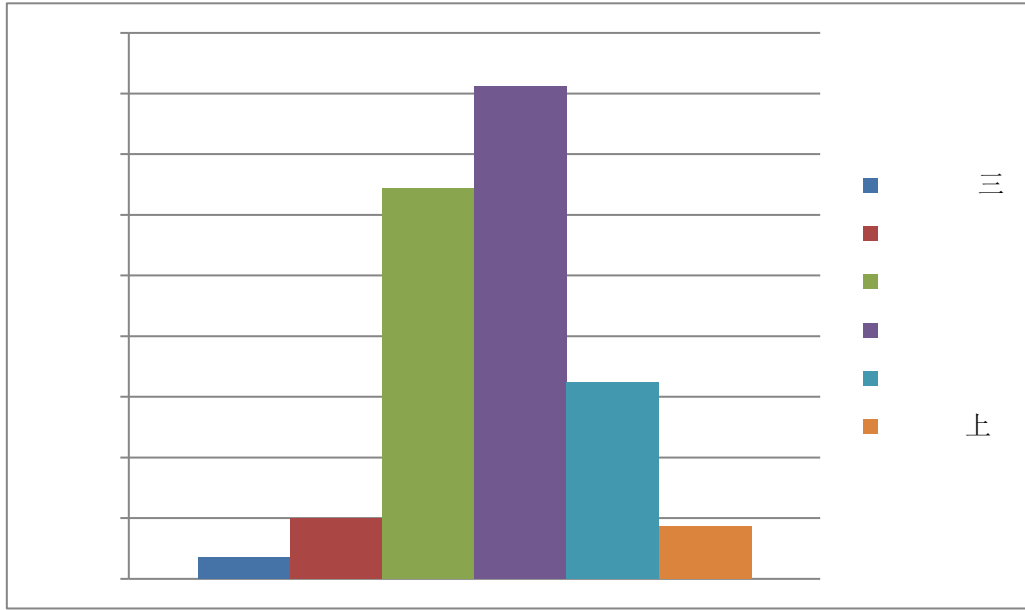

事 比 培 不

1 2019 比

2 2019 比 平织

比

哈尔滨远东理工大学
Harbin Far East Institute of Technology

比为 (

(

哈尔滨远东理工大学
Harbin Far East Institute of Technology