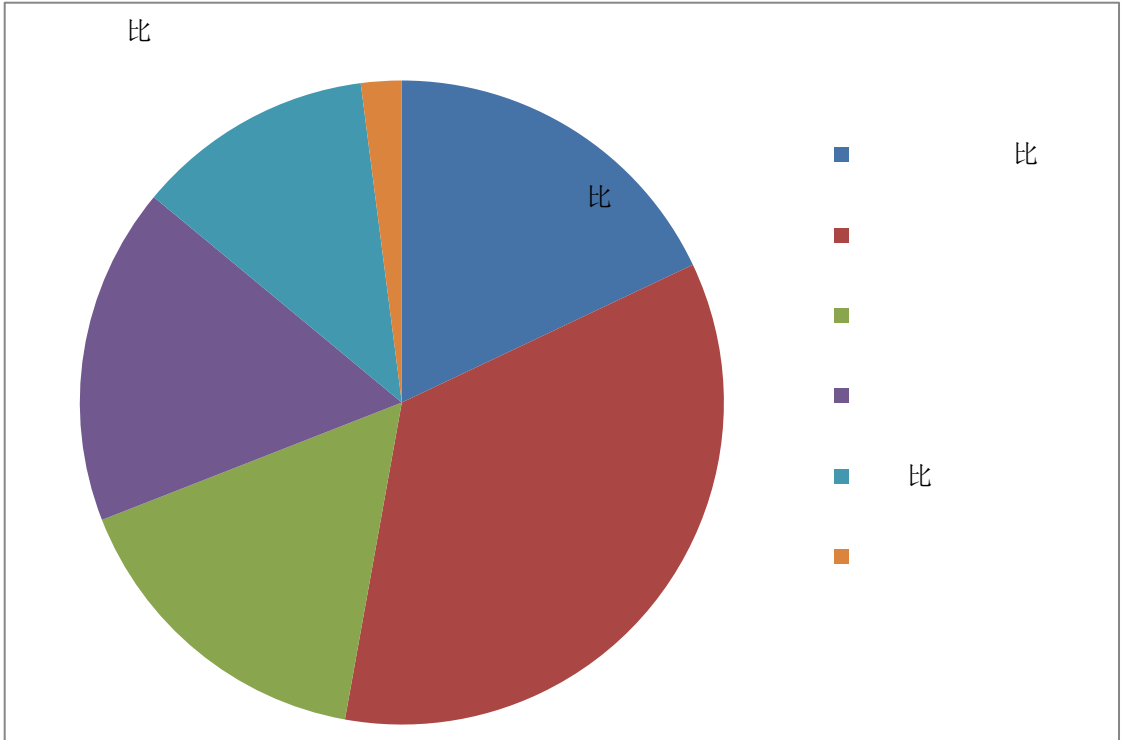

事 比 培 不

1 2019 比

2 2019 比 平织

比

哈尔滨远东理工大学
Harbin Far East Institute of Technology

比为 (

(

哈尔滨远东理工大学
Harbin Far East Institute of Technology