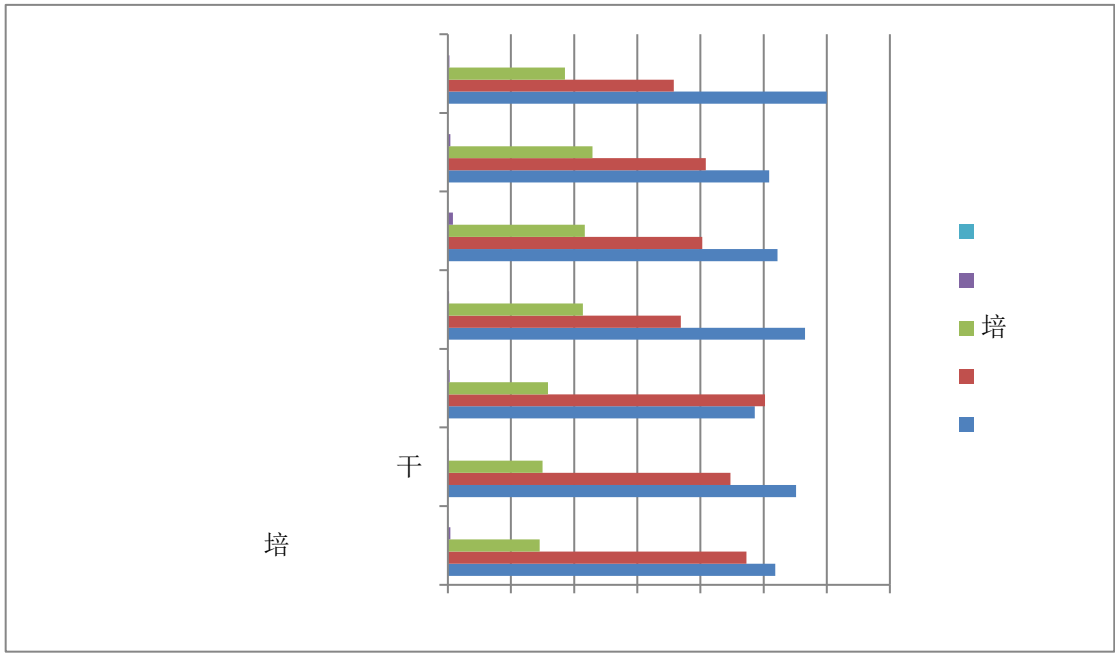

事 比 培 不

1 2019 比

2 2019 比 平织

比

哈尔滨远东理工大学
Harbin Far East Institute of Technology

比为 (

(

哈尔滨远东理工大学
Harbin Far East Institute of Technology