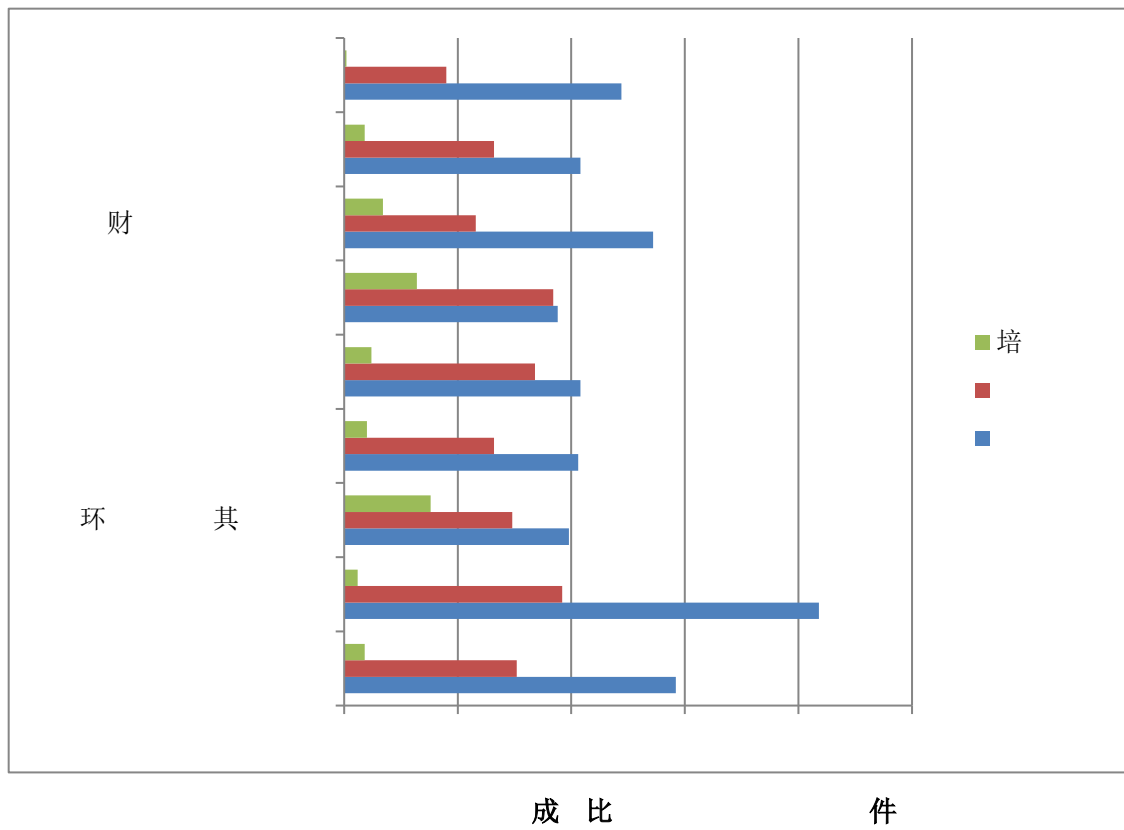

事 比 培 不

1 2019 比

2 2019 比 平织

比

哈尔滨远东理工大学
Harbin Far East Institute of Technology

比为 (

(

哈尔滨远东理工大学
Harbin Far East Institute of Technology